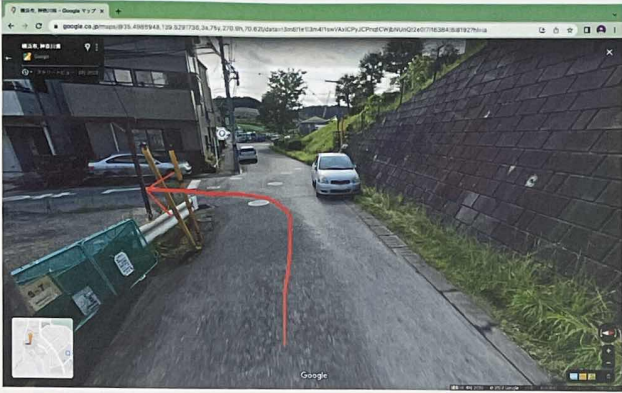

11/3(木)に近隣で工事があります。
お車で来園される方はお気をつけください。

5

4

6

3

2

1

幼稚園
駐車場

の

工事の為通行止

迂回路