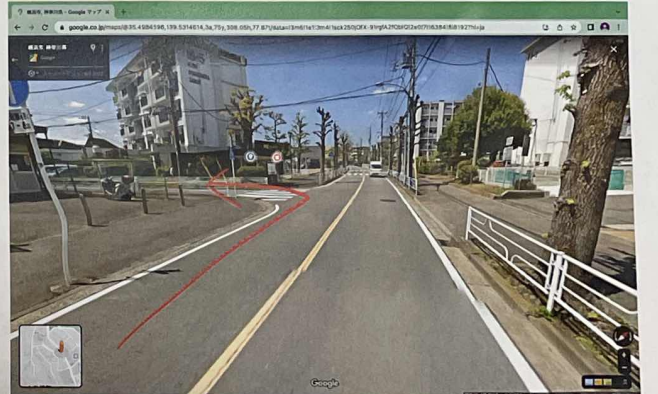

11/3(木)に近隣で工事があります。
お車で来園される方はお気をつけください。

5

4

6

3

2

1

幼稚園
駐車場

の

工事の為通行止

迂回路